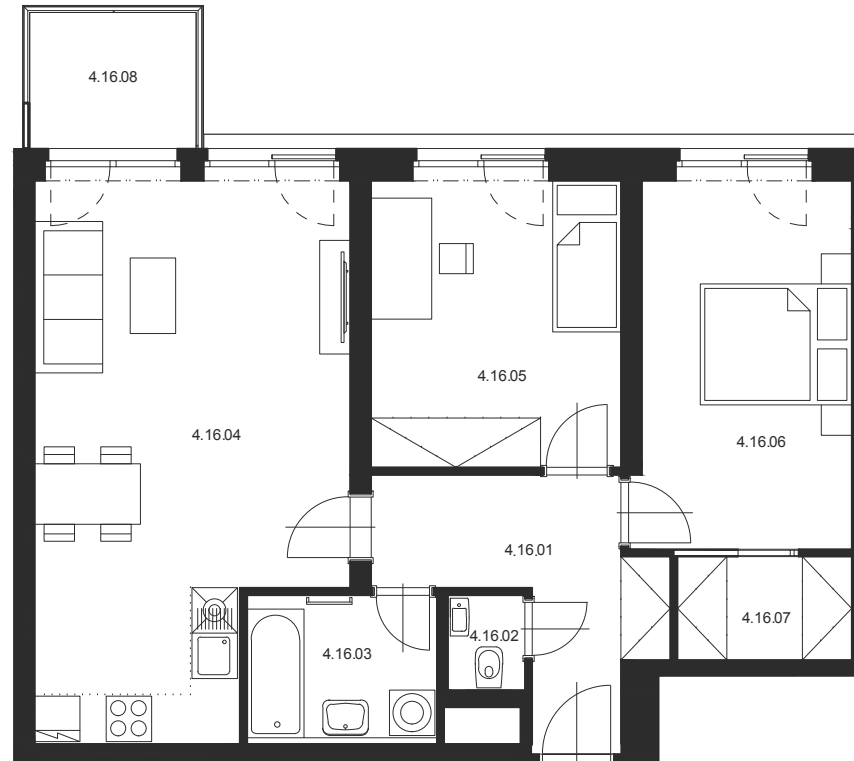

BYT Č.4.16 3+KK 4.NP

M 1:100

Číslo místnosti	Název místnosti	Plocha [m ²]
4.16.01	Chodba	8.8
4.16.02	WC	1.3
4.16.03	Koupelna	4.9
4.16.04	Obývací pokoj s KK	30.2
4.16.05	Ložnice	12.8
4.16.06	Ložnice	14.0
4.16.07	Šatna	3.2
Celkem		75.2
4.16.08	Balkon	4.2