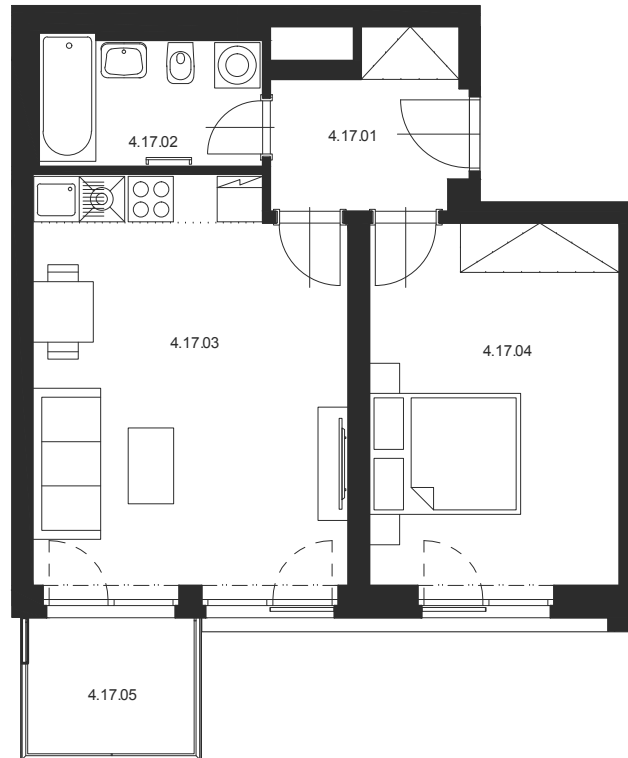

BYT Č.4.17 2+KK 4.NP

M 1:100

Číslo místnosti	Název místnosti	Plocha [m ²]
4.17.01	Chodba	5.7
4.17.02	Koupelna s WC	5.0
4.17.03	Obývací pokoj s KK	23.6
4.17.04	Ložnice	16.1
Celkem		50.4
4.17.05	Balkon	4.2