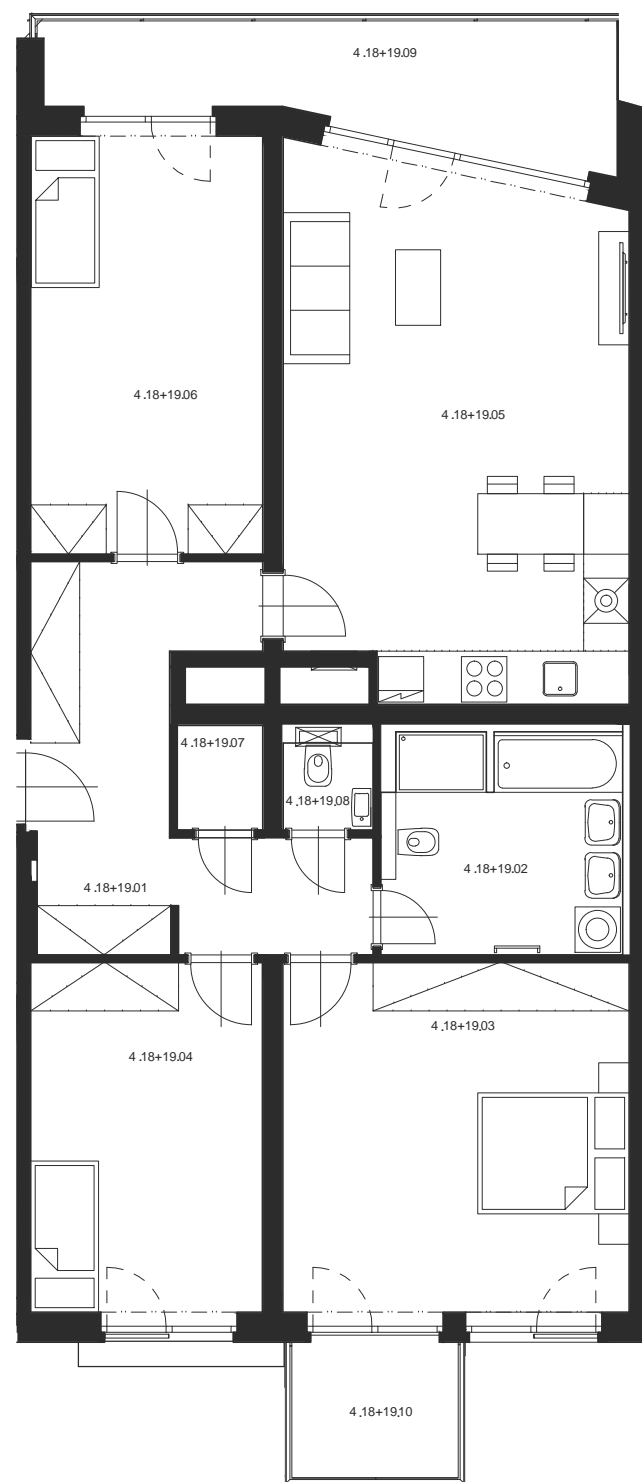

M 1:100

BYT Č.4.18+19 4+KK 4.NP

Číslo místnosti	Název místnosti	Plocha [m ²]
4.18+19.01	Chodba	15,6
4.18+19.02	Koupelna s WC	9,2
4.18+19.03	Pokoj	21,5
4.18+19.04	Pokoj	14,5
4.18+19.05	Obývací pokoj s KK	34,2
4.18+19.06	Pokoj	17,3
4.18+19.07	Komora	1,6
4.18+19.08	WC	1,4
Celkem		115,3
4.18+19.09	Balkon	4,2
4.18+19.10	Lodžie	11,4