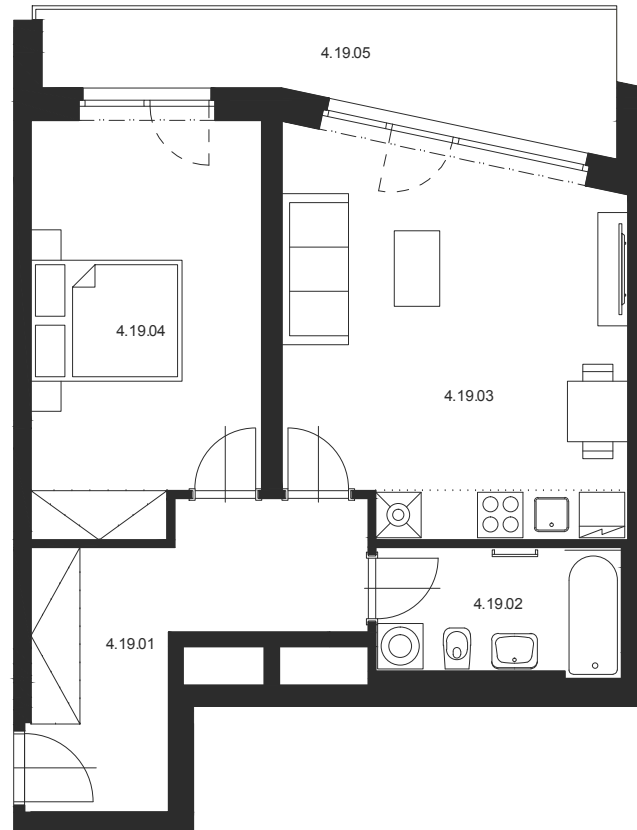

BYT Č.4.19 2+KK 4.NP

M 1:100

Číslo místnosti	Název místnosti	Plocha [m ²]
4.19.01	Chodba	11.3
4.19.02	Koupelna s WC	5.4
4.19.03	Obývací pokoj s KK	24.1
4.19.04	Ložnice	16.4
Celkem		57.2
4.19.05	Lodžie	10.8