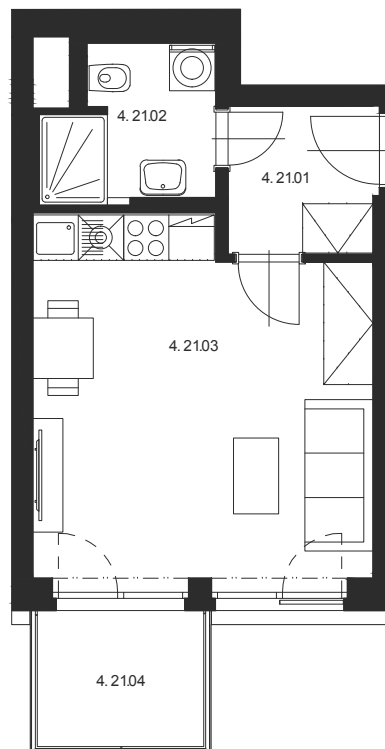

ATELIÉR Č.4.21 1+KK 4.NP

M 1:100

| Číslo místnosti | Název místnosti | Plocha [m ²] |
|-----------------|--------------------|--------------------------|
| 4.21.01 | Chodba | 3.9 |
| 4.21.02 | Koupelna s WC | 4.4 |
| 4.21.03 | Obývací pokoj s KK | 21.6 |
| Celkem | | 29.9 |
| 4.21.04 | Balkon | 4.2 |