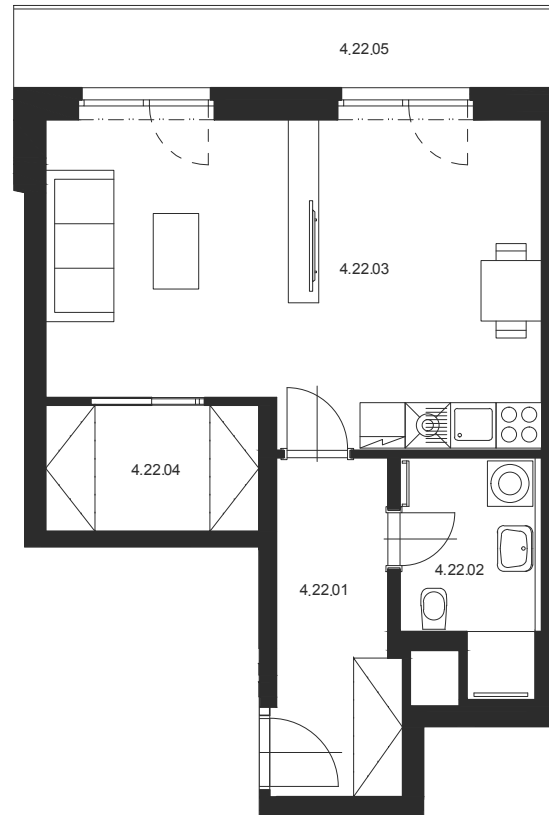

ATELIÉR Č.4.22 1+KK 4.NP

M 1:100

Číslo miestnosti	Název miestnosti	Plocha [m ²]
4.22.01	Chodba	7.3
4.22.02	Koupelna s WC	5.1
4.22.03	Obývací pokoj s KK	28.1
4.22.04	Šatna	4.7
Celkem		45.2
4.22.05	Lodžie	8.0