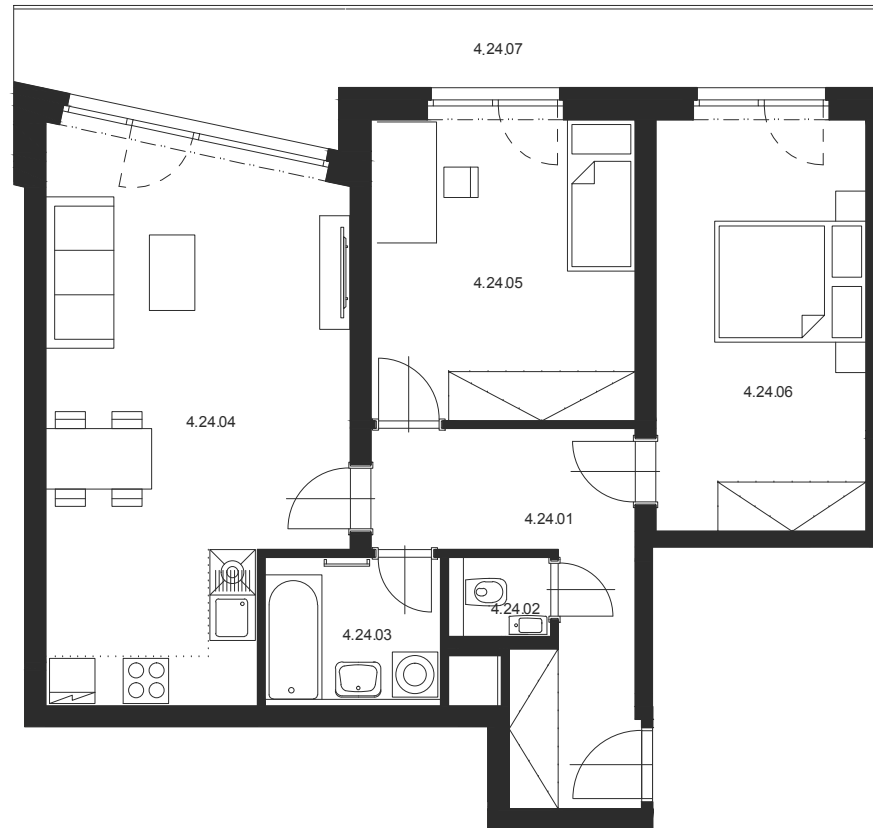

BYT Č.4.24 3+KK 4.NP

M 1:100

Číslo místnosti	Název místnosti	Plocha [m ²]
4.24.01	Chodba	10.9
4.24.02	WC	1.5
4.24.03	Koupelna	4.6
4.24.04	Obývací pokoj s KK	29.0
4.24.05	Ložnice	14.2
4.24.06	Ložnice	15.7
Celkem		75.9
4.24.07	Balkon	14.6