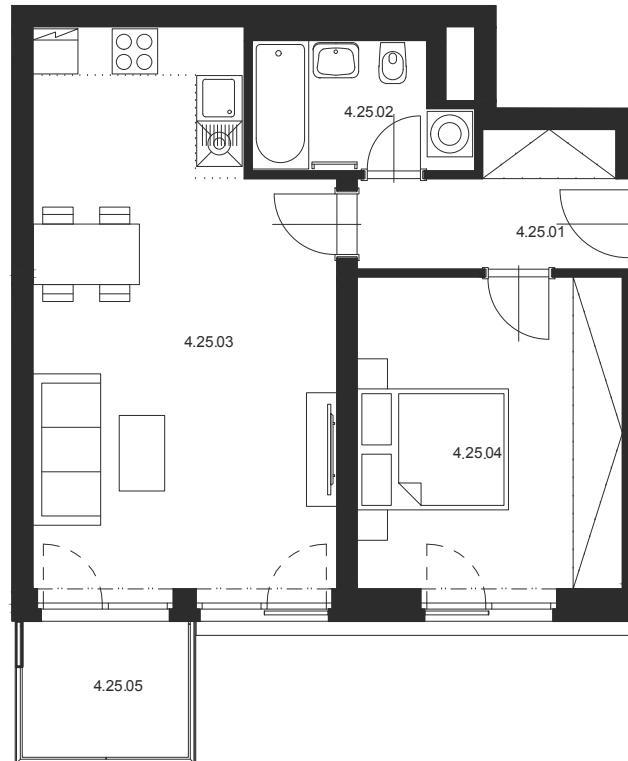

# BYT Č.4.25 2+KK 4.NP

M 1:100

Číslo místnosti	Název místnosti	Plocha [m <sup>2</sup> ]
4.25.01	Chodba	5.8
4.25.02	Koupelna s WC	4.5
4.25.03	Obývací pokoj s KK	29.2
4.25.04	Ložnice	14.8
<b>Celkem</b>		<b>54.3</b>
4.25.05	Lodžie	4.2