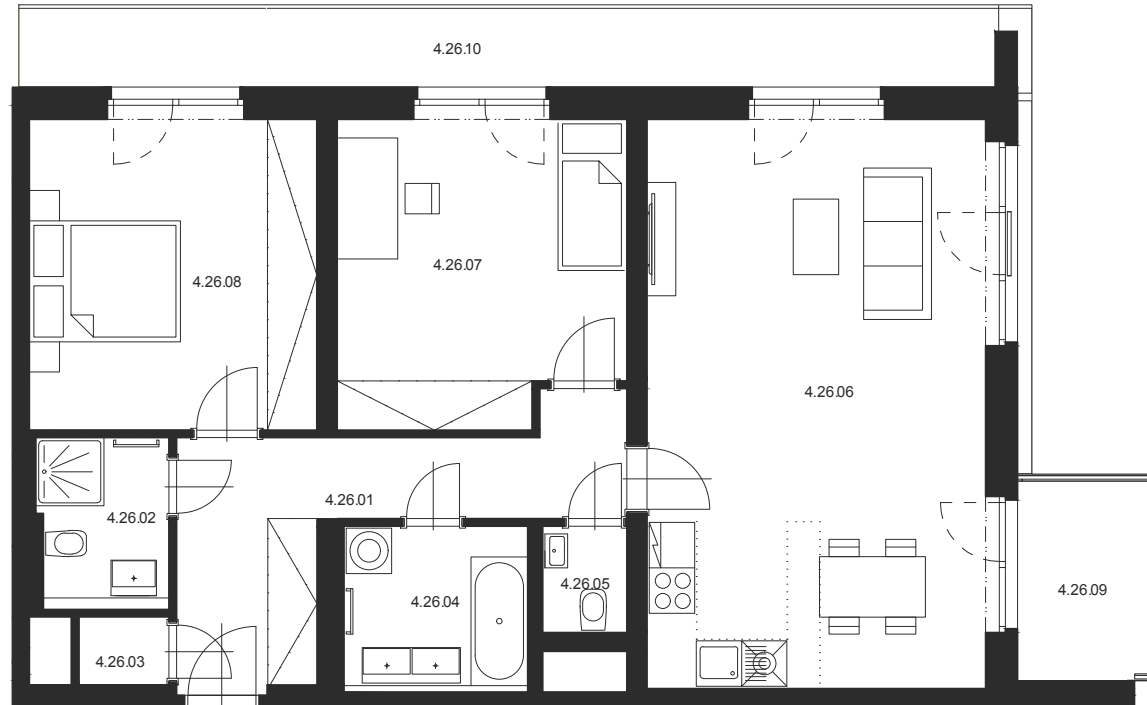

# BYT Č.4.26 3+KK 4.NP

M 1:100

Číslo místnosti	Název místnosti	Plocha [m <sup>2</sup> ]
4.26.01	Chodba	11.7
4.26.02	Koupelna s WC	3.9
4.26.03	Skład	1.1
4.26.04	Koupelna	5.4
4.26.05	WC	1.6
4.26.06	Obývací pokoj s KK	36.6
4.26.07	Ložnice	15.3
4.26.08	Ložnice	16.0
<b>Celkem</b>		<b>91.6</b>
4.26.09	Balkon	5.0
4.26.10	Lodžie	14.2