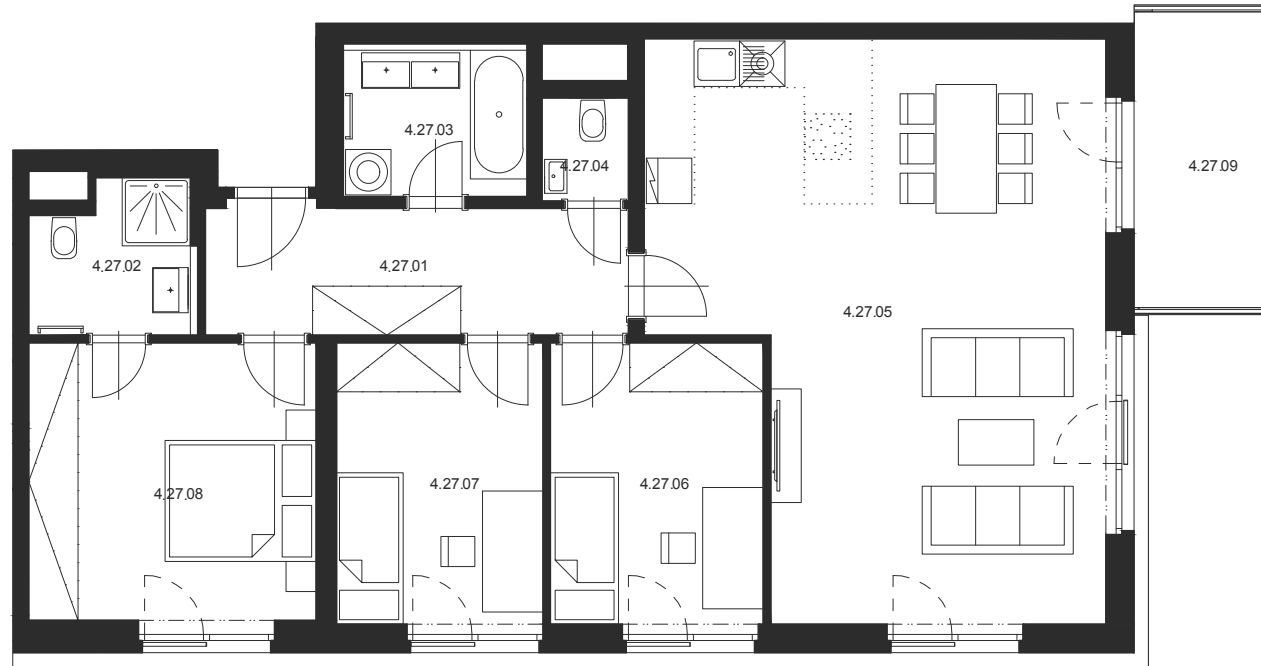

BYT Č.4.27 4+KK 4.NP

M 1:100

Číslo místnosti	Název místnosti	Plocha [m ²]
4.27.01	Chodba	10.1
4.27.02	Koupelna s WC	4.2
4.27.03	Koupelna	4.9
4.27.04	WC	1.6
4.27.05	Obyvací pokoj s KK	43.7
4.27.06	Ložnice	10.7
4.27.07	Ložnice	10.4
4.27.08	Ložnice	14.3
Celkem		99.9
4.27.09	Balkon	7.3