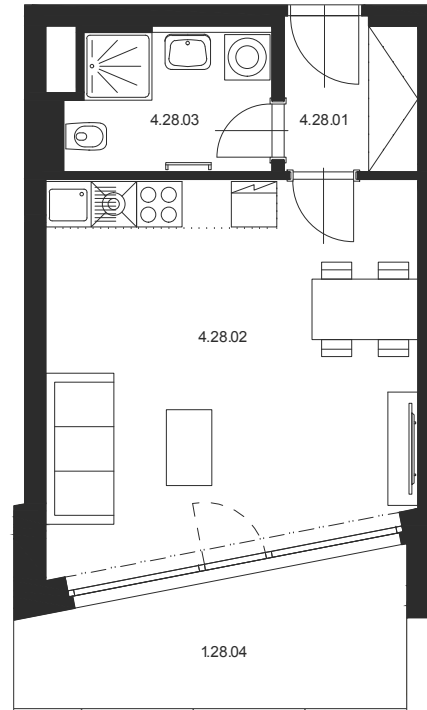

# ATELIÉR Č.4.28 1+KK 4.NP

M 1:100

Číslo miestnosti	Název miestnosti	Plocha [m <sup>2</sup> ]
4.28.01	Chodba	3.8
4.28.02	Obývací pokoj s KK	25.3
4.28.03	Koupeľna s WC	5.0
<b>Celkem</b>		<b>34.1</b>
4.28.04	Lodžie	9.4