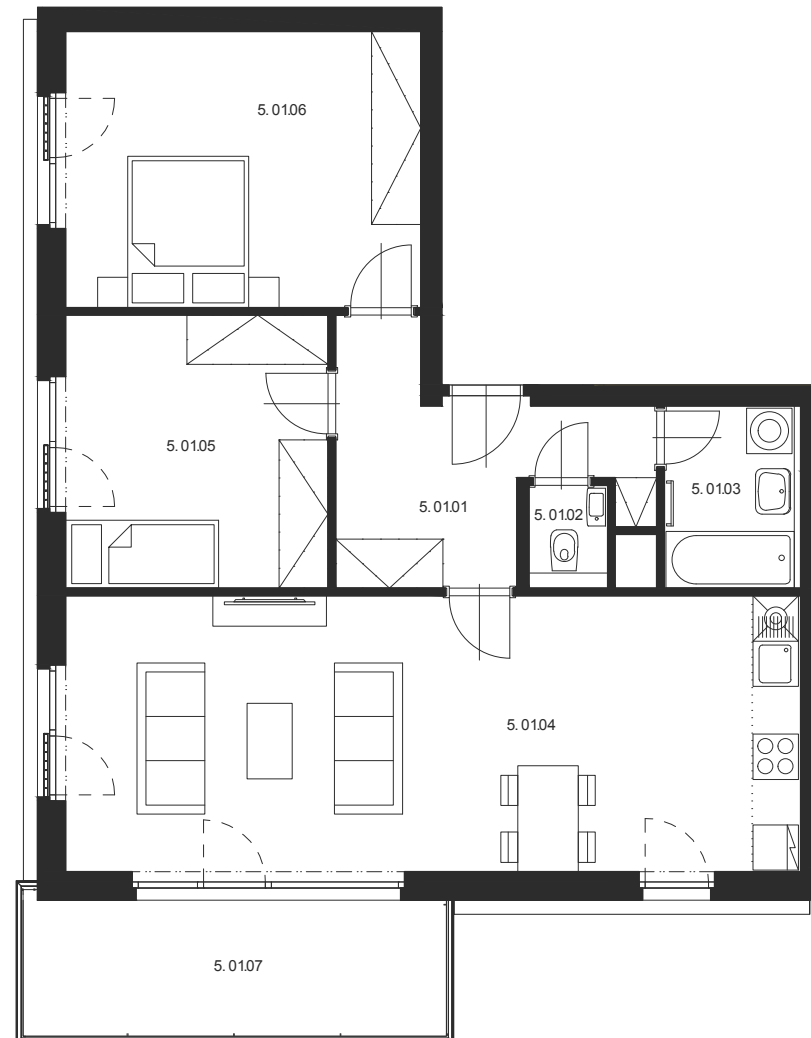

# BYT Č.5.01 3+KK 5.NP

M 1:100

Číslo místnosti	Název místnosti	Plocha [m <sup>2</sup> ]
5.01.01	Chodba	9.7
5.01.02	WC	1.5
5.01.03	Koupelna	4.4
5.01.04	Obývací pokoj s KK	38.0
5.01.05	Ložnice	12.8
5.01.06	Ložnice	17.4
<b>Celkem</b>		<b>83.8</b>
5.01.07	Balkon	10.7