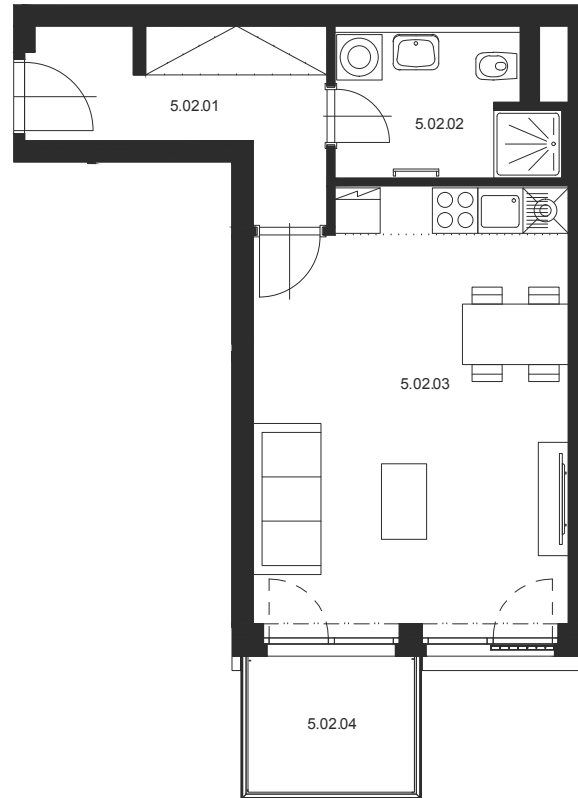

ATELIER Č.5.02 1+KK 5.NP

M 1:100

Číslo místnosti	Název místnosti	Plocha [m ²]
5.02.01	Chodba	7.2
5.02.02	Koupelna s WC	5.4
5.02.03	Obývací pokoj s KK	24.8
Celkem		37.4
5.02.04	Balkon	4.2