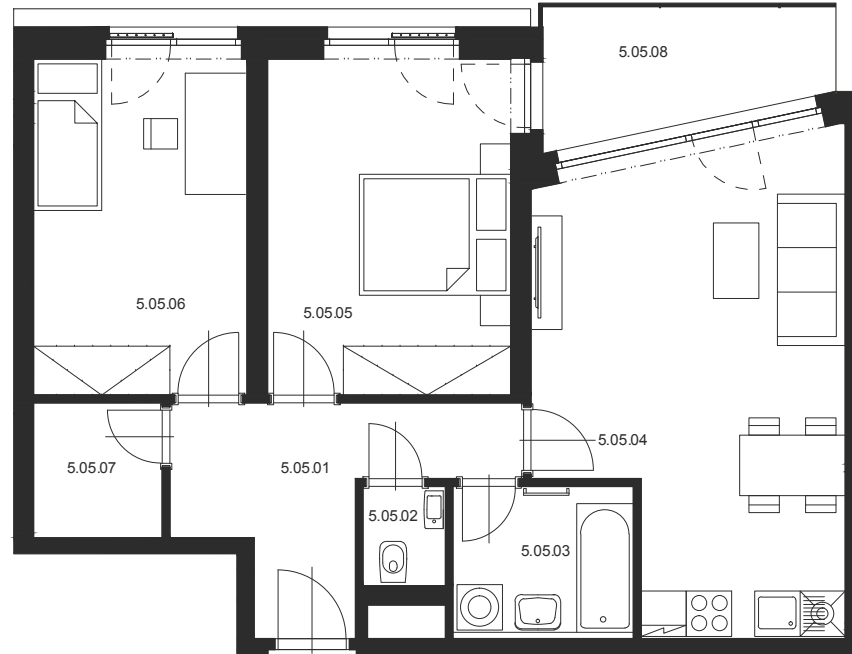

BYT Č.5.05 3+KK 5.NP

M 1:100

Číslo místnosti	Název místnosti	Plocha [m ²]
5.05.01	Chodba	8.8
5.05.02	WC	1.5
5.05.03	Koupelna	4.8
5.05.04	Obývací pokoj s KK	25.5
5.05.05	Ložnice	14.8
5.05.06	Ložnice	12.9
5.05.07	Šatna	3.0
Celkem		71.3
5.05.08	Lodžie	6.6