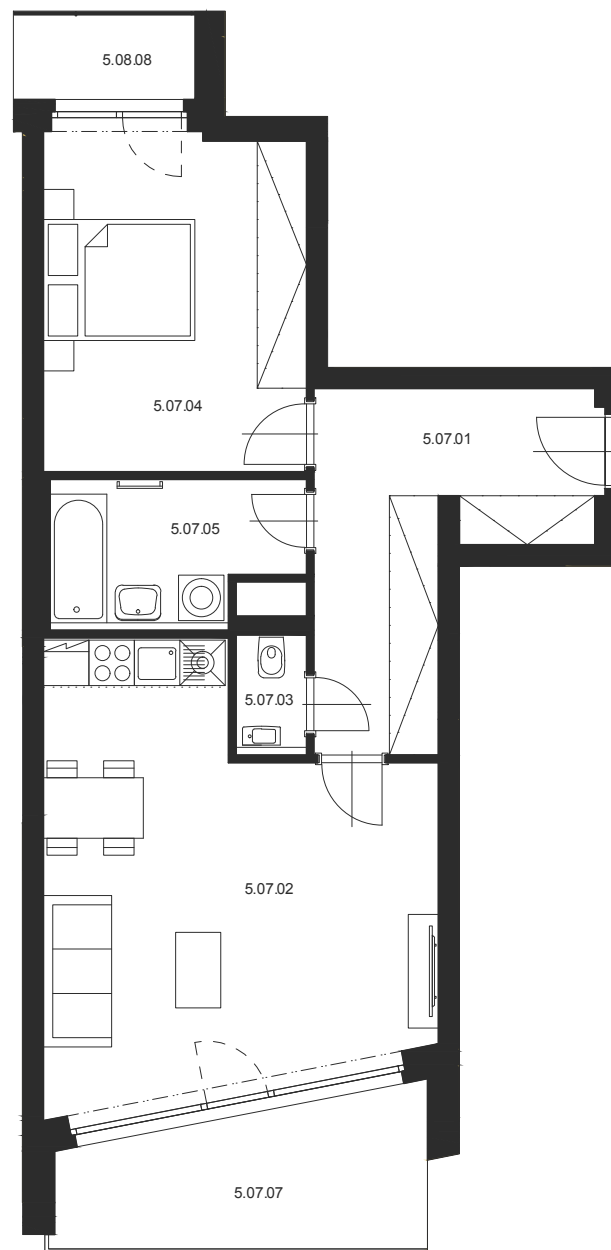

BYT Č.5.07 2+KK 5.NP

M 1:100

Číslo místnosti	Název místnosti	Plocha [m²]
5.07.01	Chodba	12.5
5.07.02	Obývací pokoj s KK	28.2
5.07.03	WC	1.5
5.07.04	Ložnice	15.8
5.07.05	Koupelna	6.0
Celkem		64.0
5.07.06	Lodžie	3.0
5.07.07	Lodžie	9.4