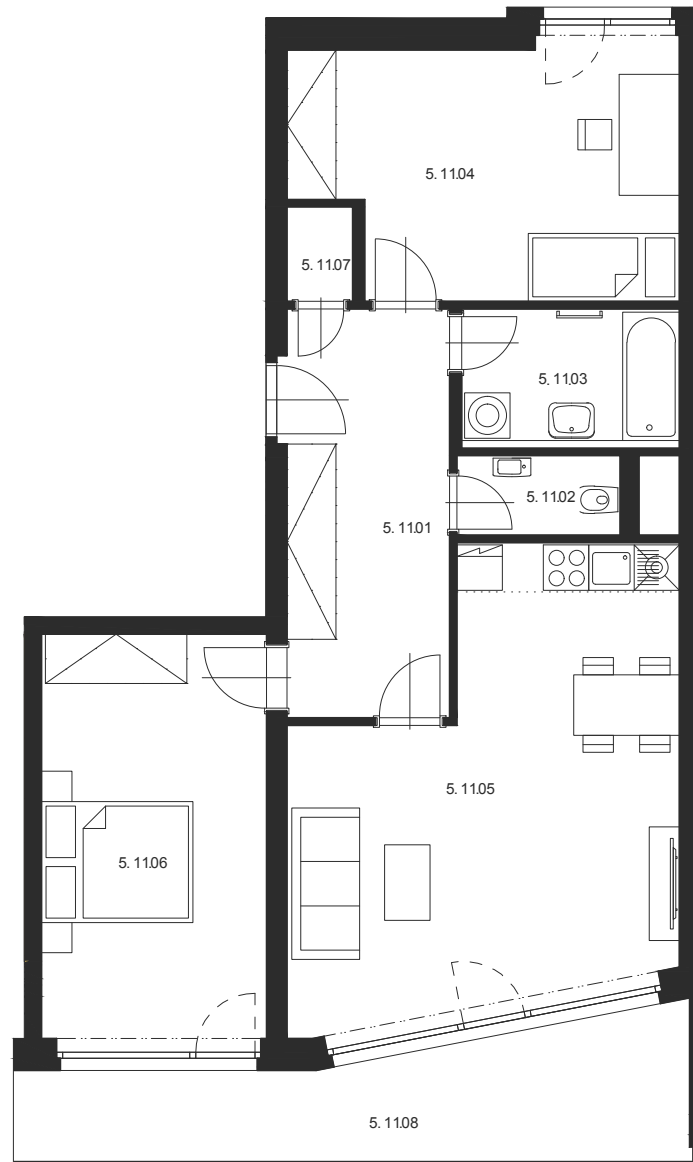

BYT Č.5.11 3+KK 5.NP

M 1:100

Číslo místnosti	Název místnosti	Plocha [m ²]
4.11.01	Chodba	12.3
4.11.02	WC	2.3
4.11.03	Koupelna	5.3
4.11.04	Ložnice	16.5
4.11.05	Obývací pokoj s KK	28.8
4.11.06	Ložnice	16.4
4.11.07	Skład	1.1
Celkem		82.7
4.11.08	Lodžie	14.2