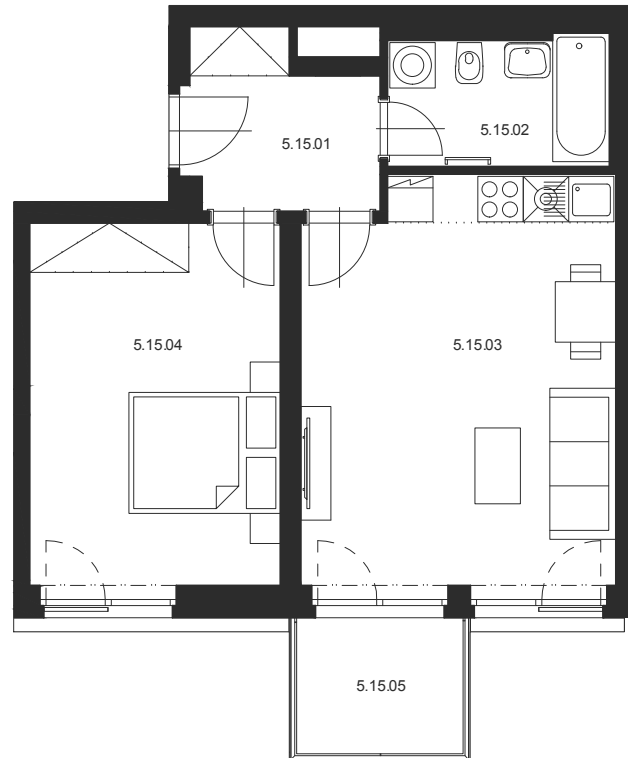

BYT Č.5.15 2+KK 5.NP

M 1:100

Číslo místnosti	Název místnosti	Plocha [m ²]
5.15.01	Chodba	5.8
5.15.02	Koupelna s WC	5.0
5.15.03	Obývací pokoj s KK	23.6
5.15.04	Ložnice	16.2
Celkem		50.6
5.15.05	Balkon	4.2