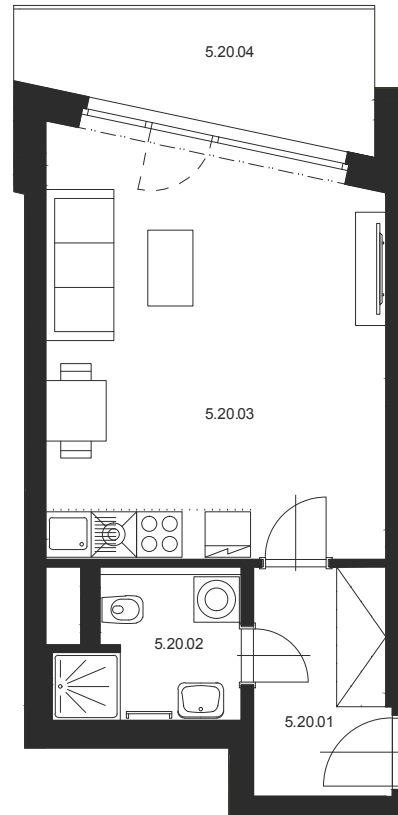

ATELIÉR Č.5.20 1+KK 5.NP

M 1:100

Číslo miestnosti	Název miestnosti	Plocha [m ²]
5.20.01	Chodba	5.5
5.20.02	Koupelna s WC	4.4
5.20.03	Obývací pokoj s KK	25.3
Celkem		35.2
5.20.04	Lodžie	7.5