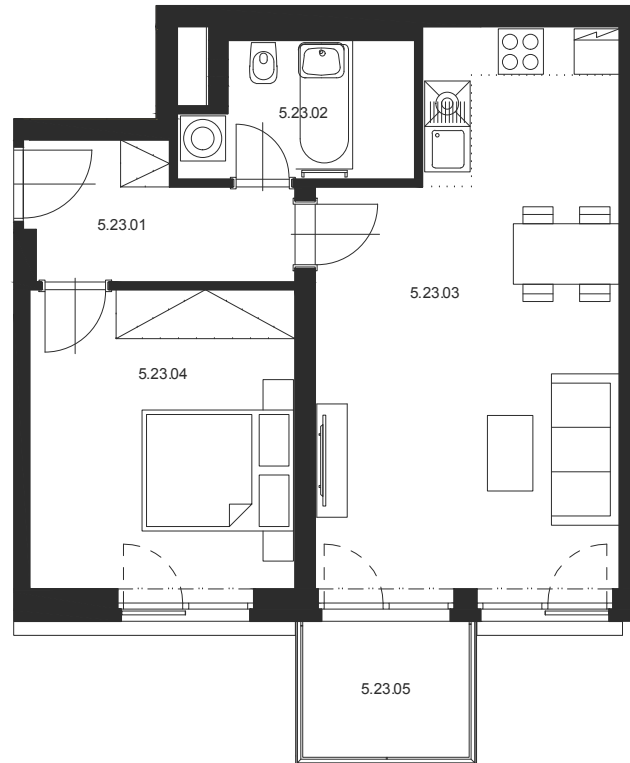

# BYT Č.5.23 2+KK 5.NP

M 1:100

Číslo místnosti	Název místnosti	Plocha [m <sup>2</sup> ]
5.23.01	Chodba	6.0
5.23.02	Koupelna s WC	5.1
5.23.03	Obývací pokoj s KK	28.7
5.23.04	Ložnice	14.2
<b>Celkem</b>		<b>54.0</b>
5.23.05	Balkon	4.2