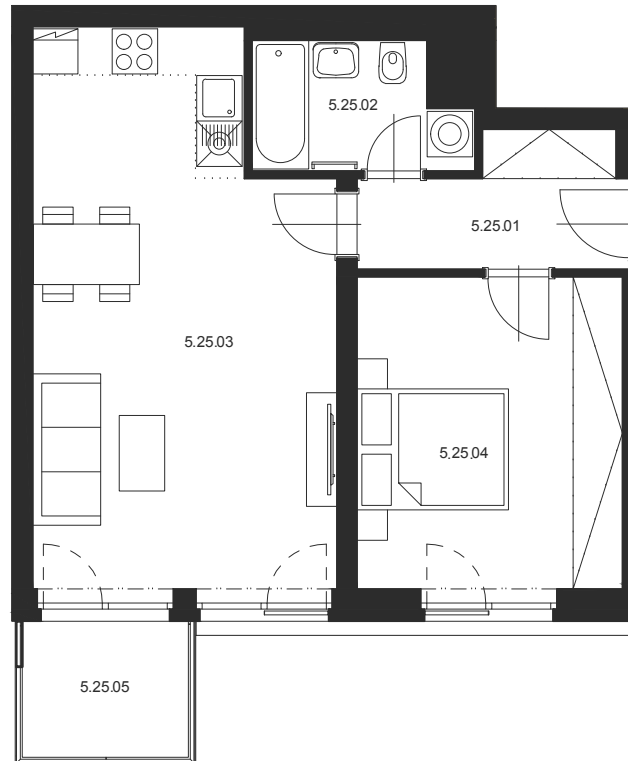

# BYT Č.5.25 2+KK 5.NP

M 1:100

Číslo místnosti	Název místnosti	Plocha [m <sup>2</sup> ]
5.25.01	Chodba	5.8
5.25.02	Koupelna s WC	4.5
5.25.03	Obývací pokoj s KK	29.2
5.25.04	Ložnice	14.8
<b>Celkem</b>		<b>54.3</b>
5.25.05	Lodžie	4.2