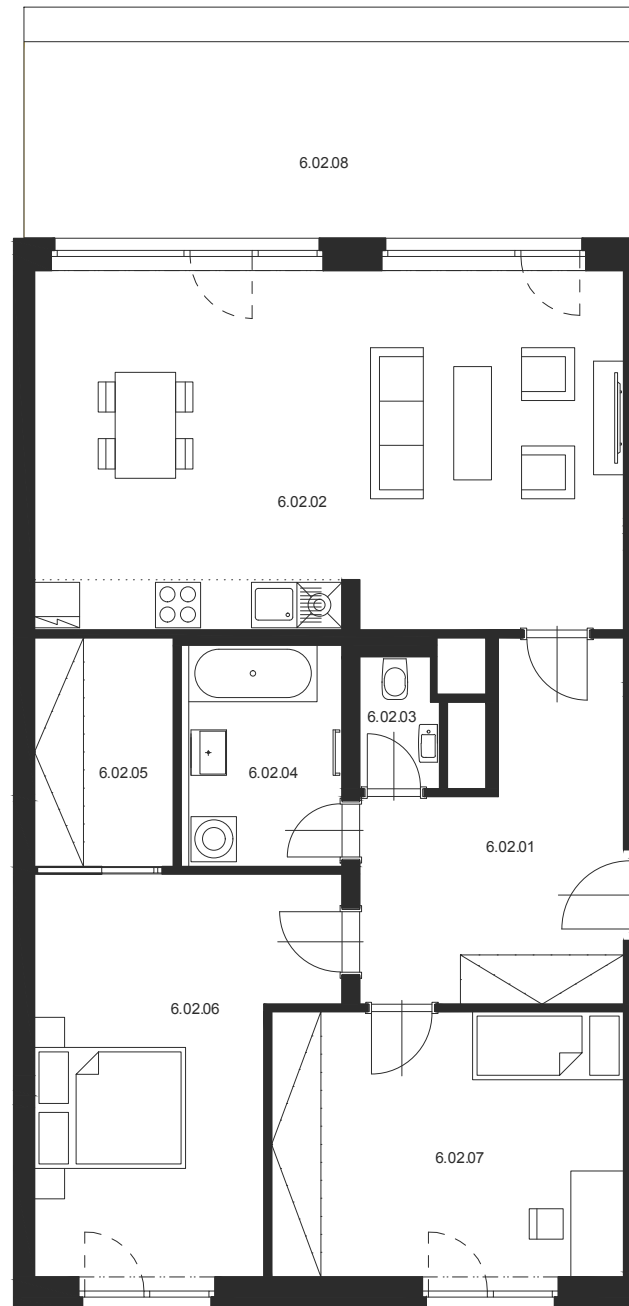

BYT Č.6.02 3+KK 6.NP

M 1:100

Číslo místnosti	Název místnosti	Plocha [m ²]
6.02.01	Chodba	13.7
6.02.02	Obývací pokoj s KK	40.2
6.02.03	WC	1.8
6.02.04	Koupelna	6.2
6.02.05	Šatna	5.6
6.02.06	Ložnice	18.3
6.02.07	Ložnice	16.7
Celkem		102.5
6.02.08	Terasa	22.1