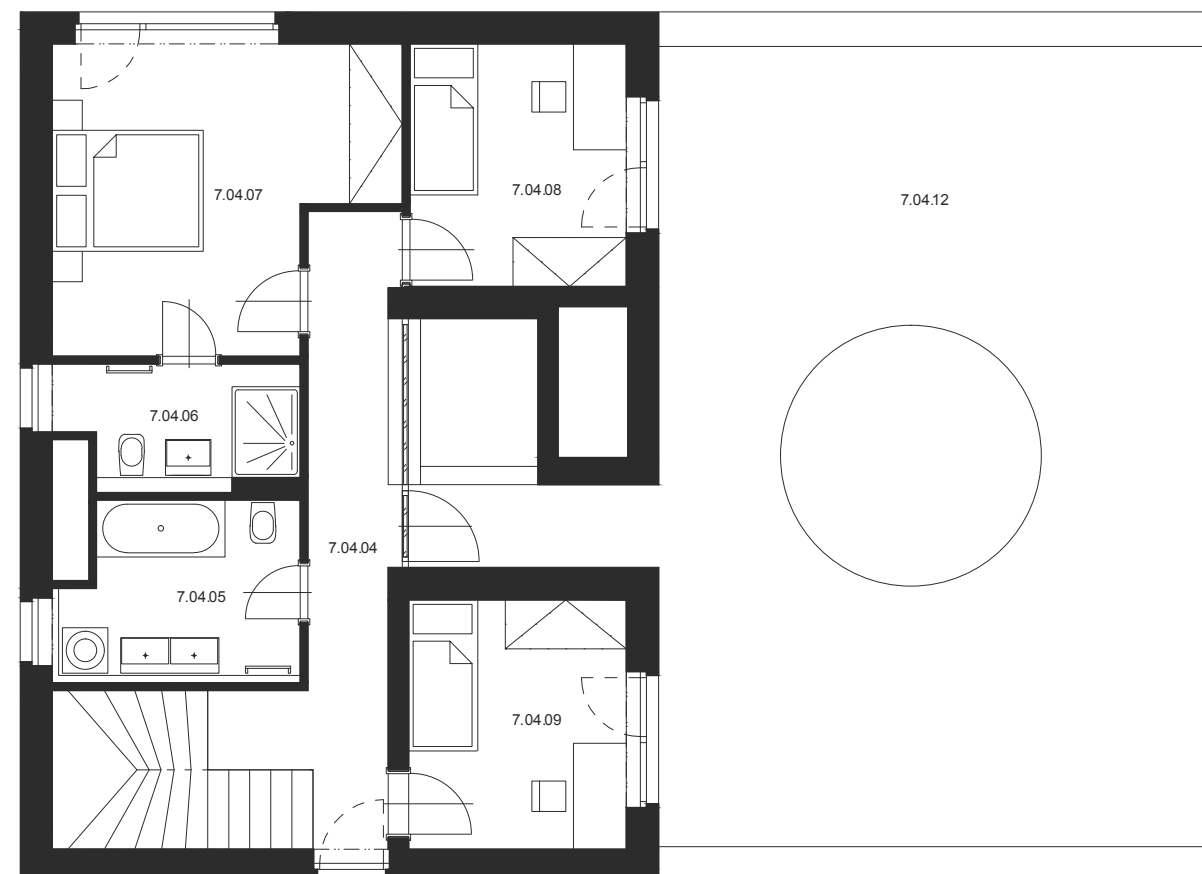

BYT Č.6.04 MEZONET 6.NP

6.NP M 1:100

7.NP

Číslo místnosti	Název místnosti	Plocha [m ²]
6.04.01	Chodba	16.0
6.04.02	WC	2.6
6.04.03	Obývací pokoj s KK	40.0
7.04.04	Chodba	11.7
7.04.05	Koupelna s WC	7.2
7.04.06	Koupelna s WC	5.0
7.04.07	Ložnice	16.9
7.04.08	Ložnice	9.5
7.04.09	Ložnice	9.8
Celkem		118.8
6.04.10	Terasa	10.4
6.04.11	Terasa	21.3
7.04.12	Terasa	83.0