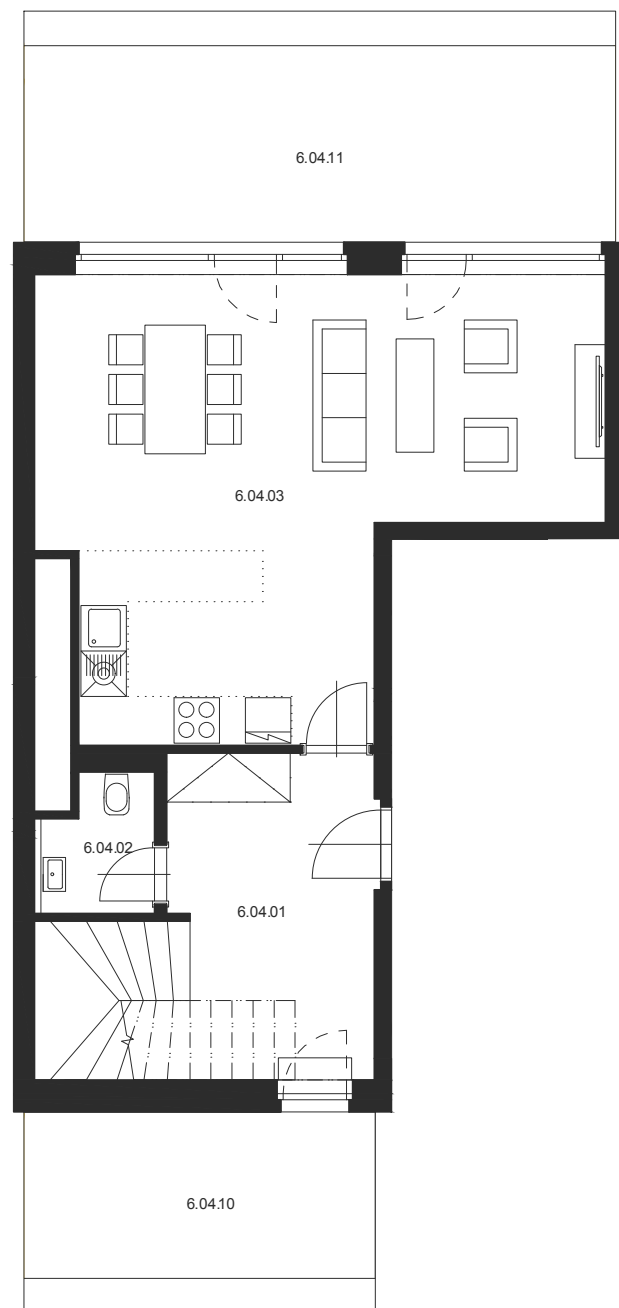

BYT Č.6.04 MEZONET 6.NP

6.NP M 1:100

7.NP

Číslo místnosti	Název místnosti	Plocha [m ²]
6.04.01	Chodba	16.0
6.04.02	WC	2.6
6.04.03	Obývací pokoj s KK	40.0
7.04.04	Chodba	11.7
7.04.05	Koupelna s WC	7.2
7.04.06	Koupelna s WC	5.0
7.04.07	Ložnice	16.9
7.04.08	Ložnice	9.5
7.04.09	Ložnice	9.8
Celkem		118.8
6.04.10	Terasa	10.4
6.04.11	Terasa	21.3
7.04.12	Terasa	83.0