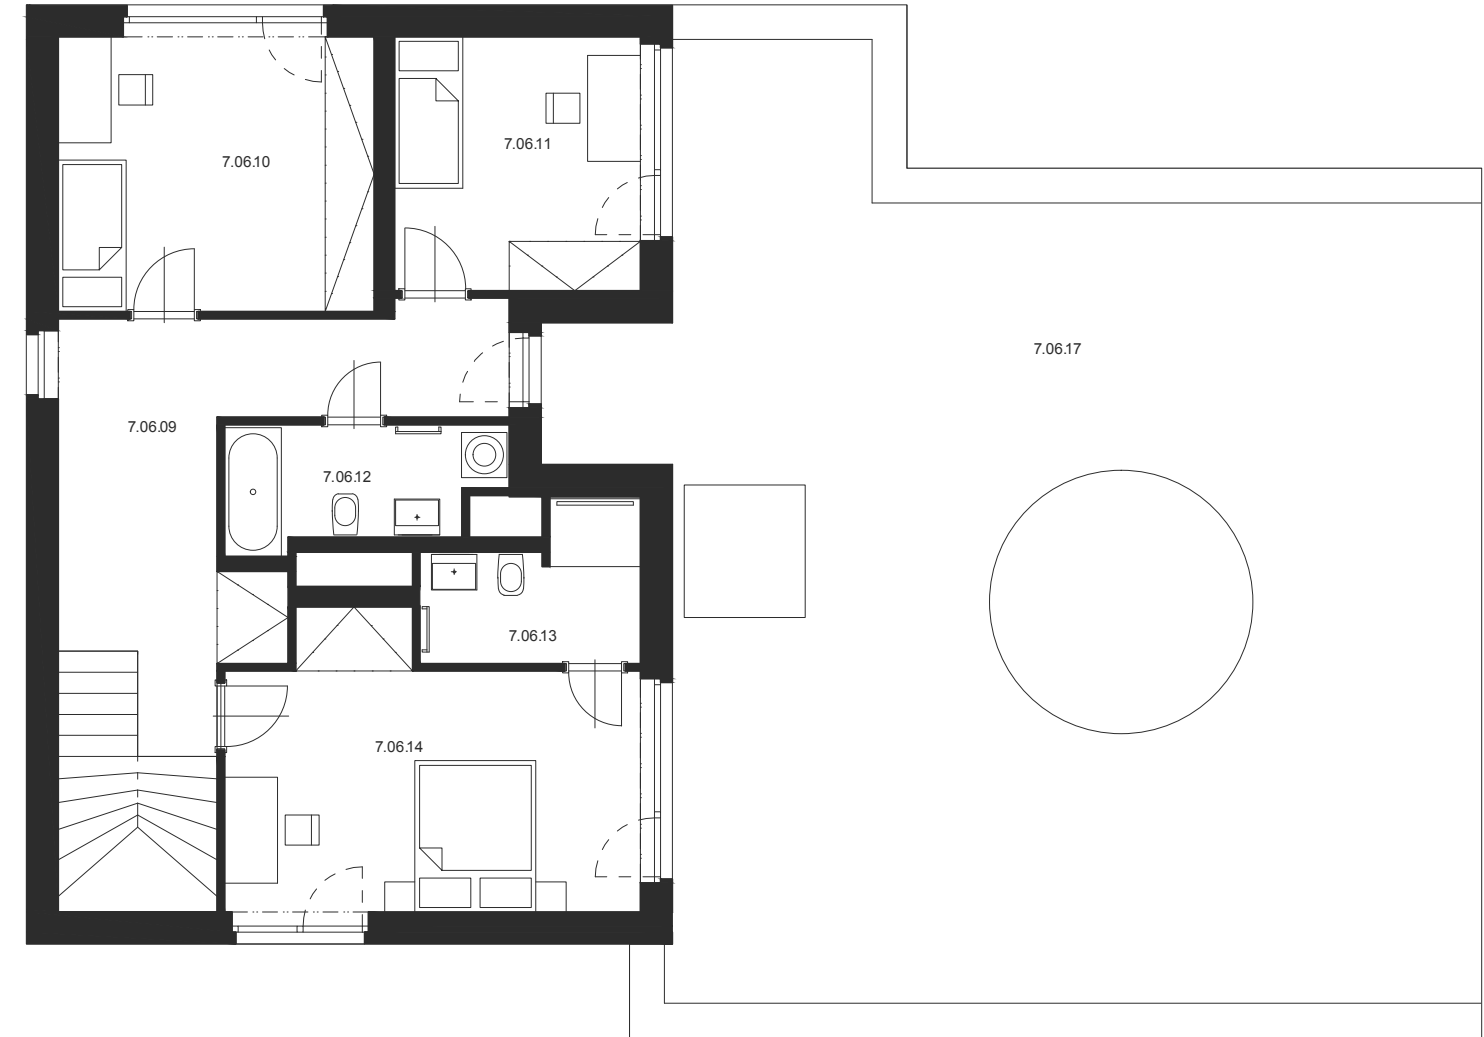

BYT Č.6.06 MEZONET 6.NP

6.NP M 1:100

7.NP

Číslo místnosti	Název místnosti	Plocha [m²]
6.06.01	Chodba	11.7
6.06.02	Chodba	15.4
6.06.03	Pracovna	7.0
6.06.04	Sklad	3.7
6.06.05	Šatna	2.8
6.06.06	WC	1.9
6.06.07	Obývací pokoj s WC	56.0
6.06.08	Spiž	2.2
7.06.09	Chodba	17.7

7.06.10	Ložnice	15.7
7.06.11	Ložnice	11.4
7.06.12	Koupelna s WC	5.5
7.06.13	Koupelna s WC	5.2
7.06.14	Ložnice	19.7
Celkem		175.9
6.06.15	Terasa	17.5
6.06.16	Terasa	16.4
7.06.17	Terasa	123.3