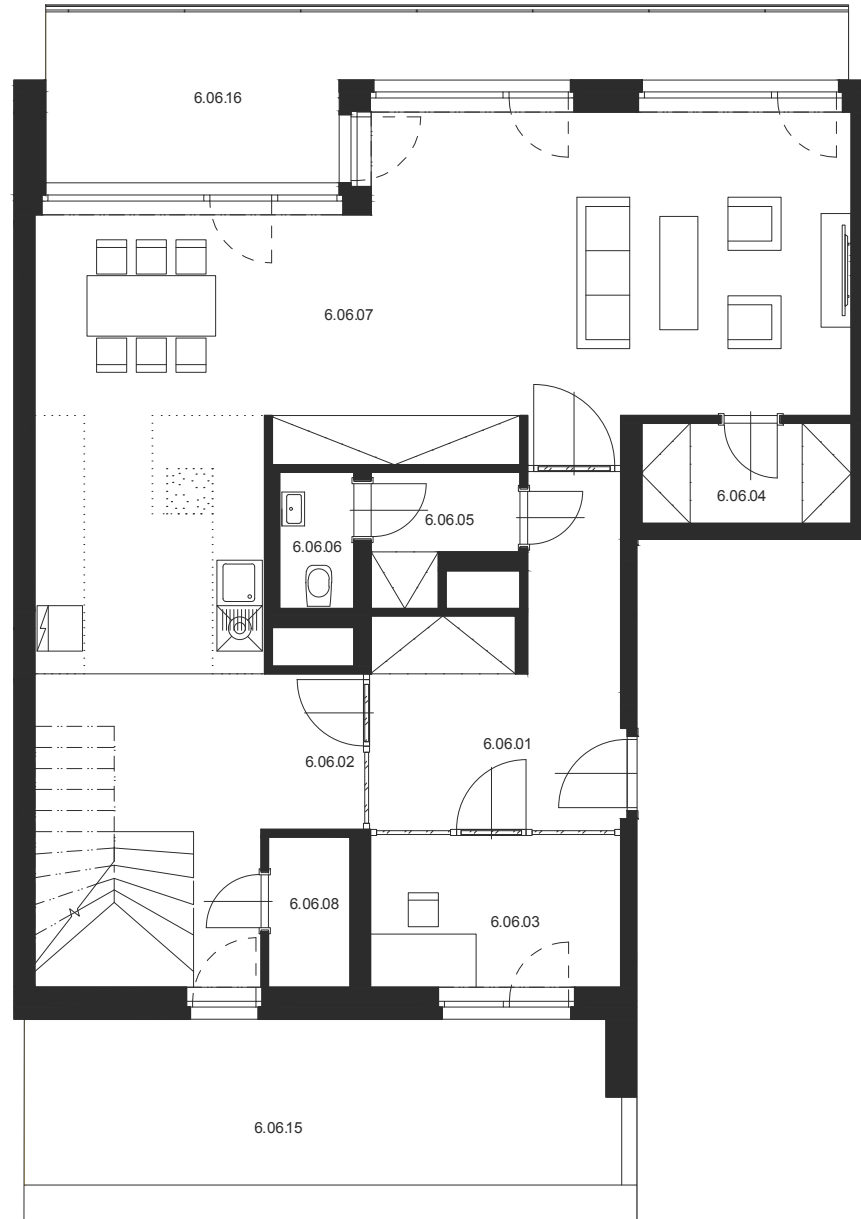

BYT Č.6.06 MEZONET 6.NP

6.NP M 1:100

7.NP

Číslo místnosti	Název místnosti	Plocha [m²]
6.06.01	Chodba	11.7
6.06.02	Chodba	15.4
6.06.03	Pracovna	7.0
6.06.04	Sklad	3.7
6.06.05	Šatna	2.8
6.06.06	WC	1.9
6.06.07	Obývací pokoj s WC	56.0
6.06.08	Spiž	2.2
7.06.09	Chodba	17.7

7.06.10	Ložnice	15.7
7.06.11	Ložnice	11.4
7.06.12	Koupelna s WC	5.5
7.06.13	Koupelna s WC	5.2
7.06.14	Ložnice	19.7
Celkem		175.9
6.06.15	Terasa	17.5
6.06.16	Terasa	16.4
7.06.17	Terasa	123.3