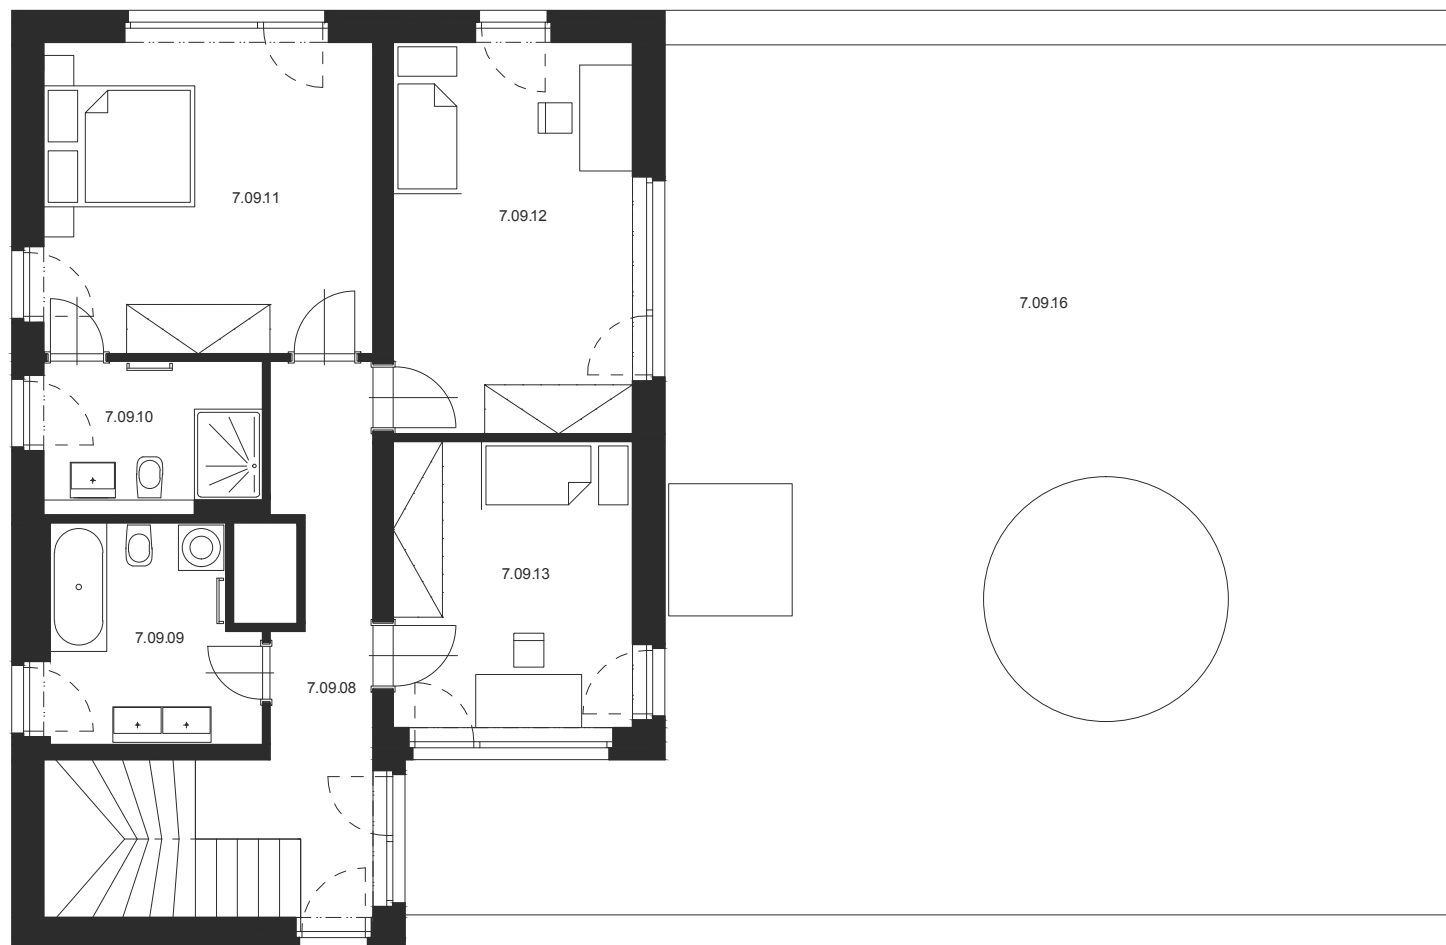

7.NP M 1:100

BYT Č.6.09 MEZONET 6.NP

Číslo místnosti	Název místnosti	Plocha [m²]
6.09.01	Chodba	22.9
6.09.02	Koupelna s WC	2.7
6.09.03	Šatna	4.6
6.09.04	Obývací pokoj s KK	38.1
6.09.05	Jídelna	15.8
6.09.06	Pracovna	12.2
6.09.07	Šatna	3.7
7.09.08	Chodba	11.0
7.09.09	Koupelna s WC	7.8
7.09.10	Koupelna s WC	6.0
7.09.11	Ložnice	18.6
7.09.12	Ložnice	17.1
7.09.13	Ložnice	12.7
Celkem		173.2
6.09.14	Terasa	152.3
6.09.15	Terasa	12.0
7.09.16	Terasa	130.0