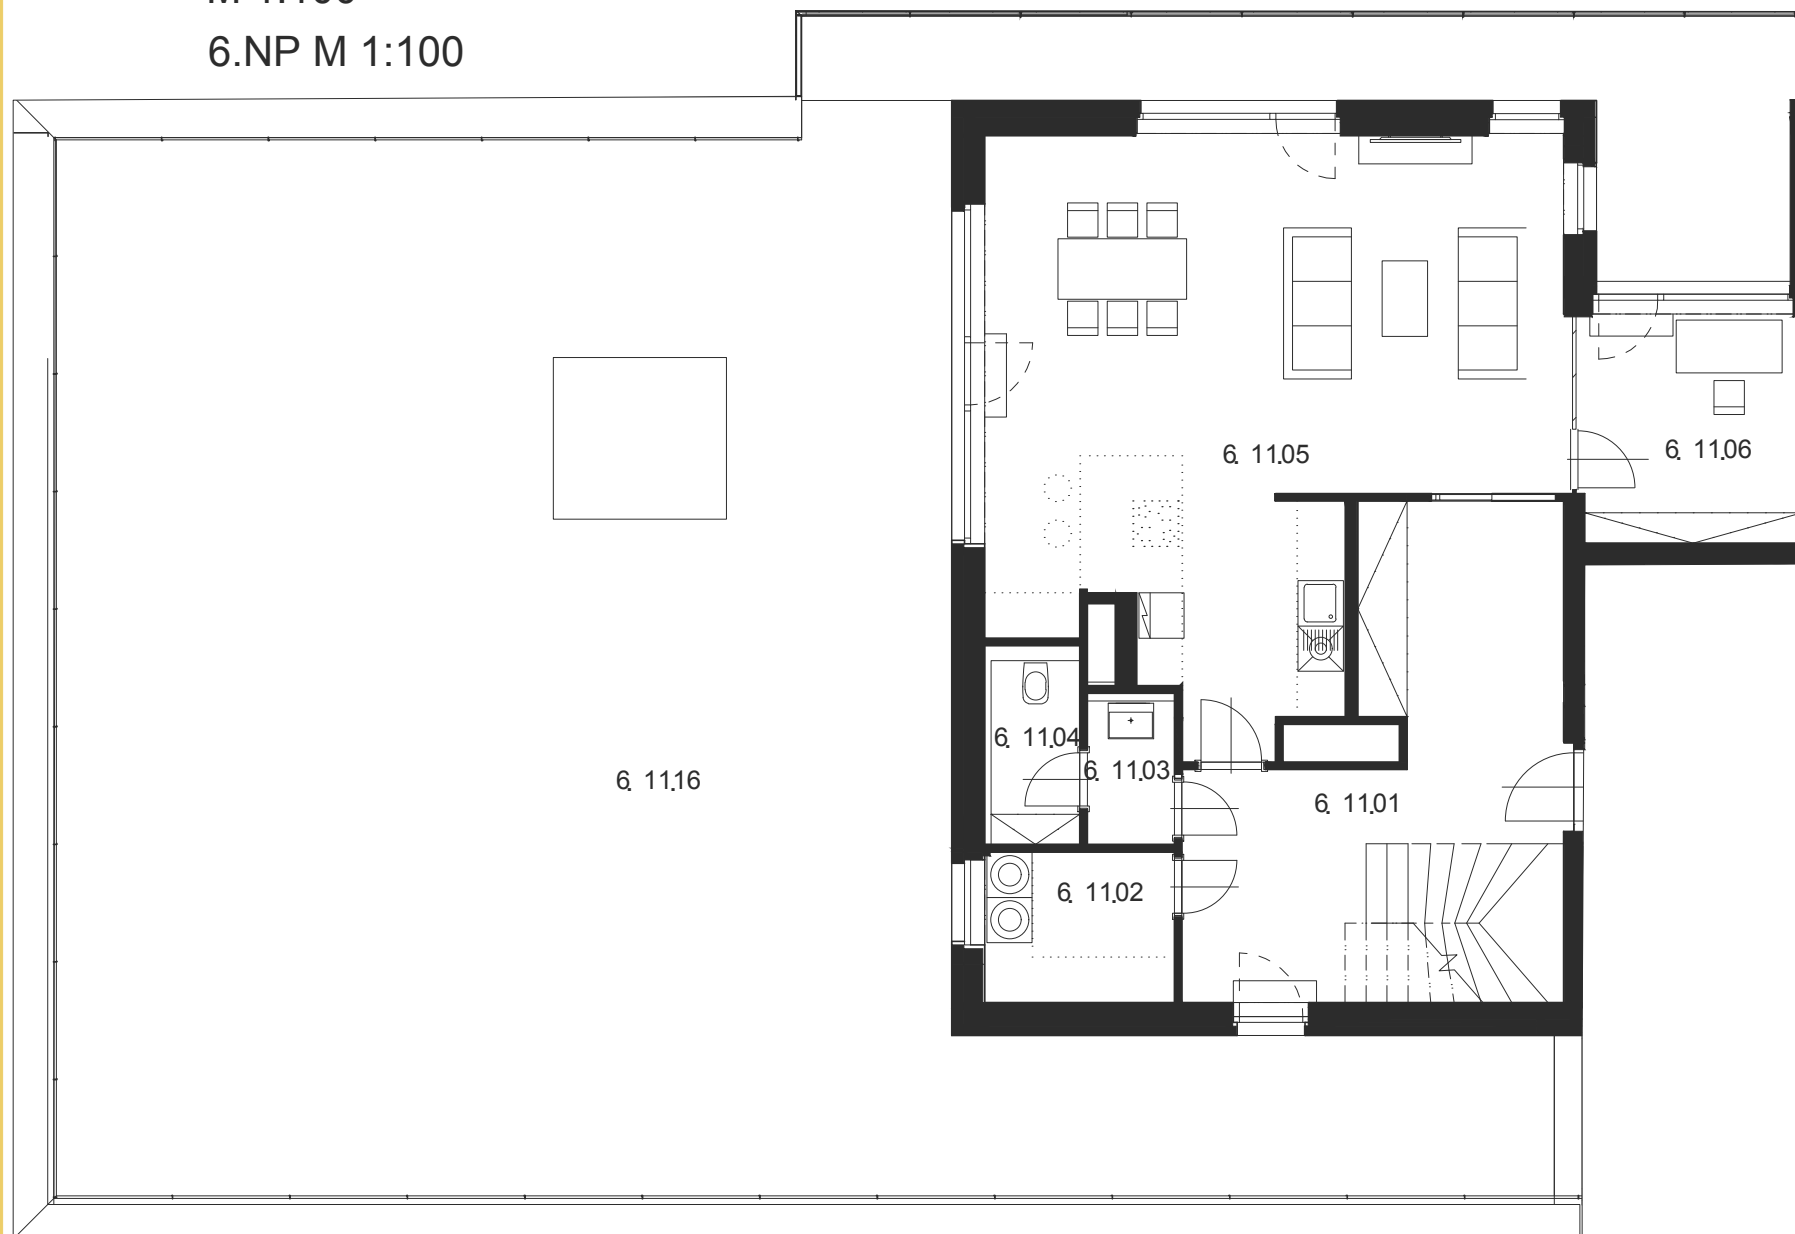

BYT Č.6.11 MEZONET 6.NP

M 1:100

6.NP M 1:100

7.NP

Číslo místnosti	Název místnosti	Plocha [m ²]
6.11.01	Chodba	25.2
6.11.02	Komora	5.1
6.11.03	Komora	2.4
6.11.04	WC	3.3
6.11.05	Obývací pokoj s KK	53.9
6.11.06	Pracovna	9.5
7.11.07	Chodba	12.6
7.11.08	Ložnice	12.7

7.11.09	Šatna	1.7
7.11.10	Koupelna s WC	6
7.11.11	Ložnice	15.1
7.11.12	Ložnice	20.1
7.11.13	Koupelna s WC	5.8
7.11.14	Šatna	4.2
Celkem		177,6
6.11.16	Terasa	207
7.11.15	Terasa	10