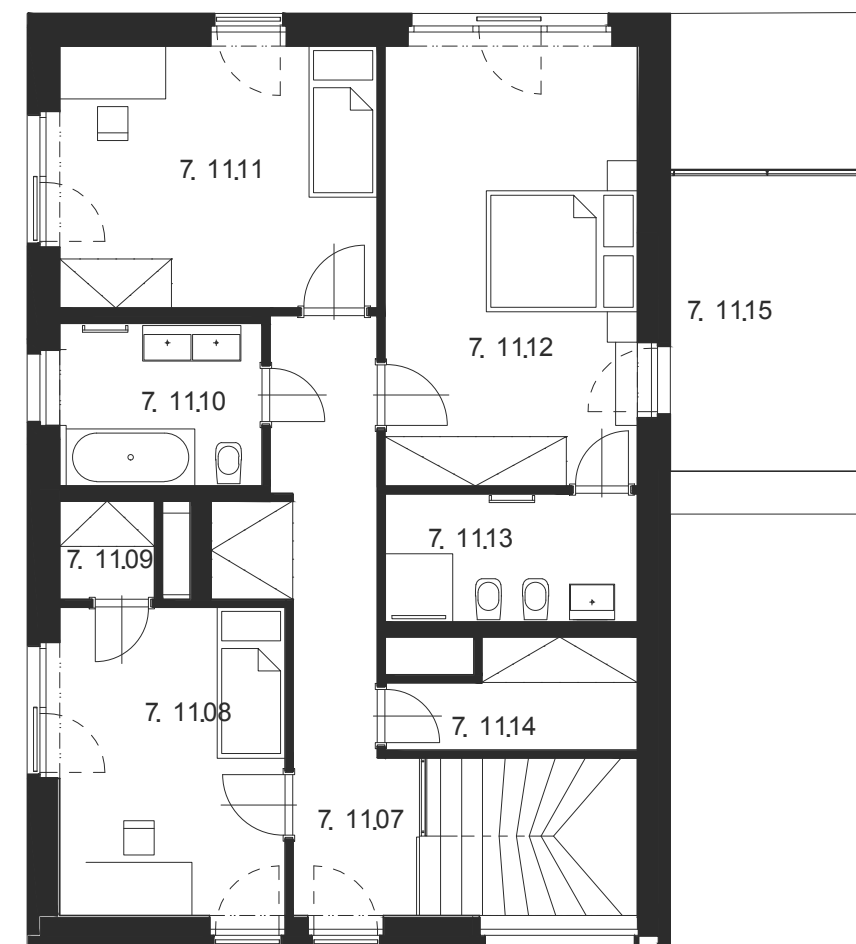

BYT Č.6.11 MEZONET 6.NP

M 1:100

6.NP M 1:100

7.NP

Číslo místnosti	Název místnosti	Plocha [m ²]
6.11.01	Chodba	25.2
6.11.02	Komora	5.1
6.11.03	Komora	2.4
6.11.04	WC	3.3
6.11.05	Obývací pokoj s KK	53.9
6.11.06	Pracovna	9.5
7.11.07	Chodba	12.6
7.11.08	Ložnice	12.7

7.11.09	Šatna	1.7
7.11.10	Koupelna s WC	6
7.11.11	Ložnice	15.1
7.11.12	Ložnice	20.1
7.11.13	Koupelna s WC	5.8
7.11.14	Šatna	4.2
Celkem		177,6
6.11.16	Terasa	207
7.11.15	Terasa	10