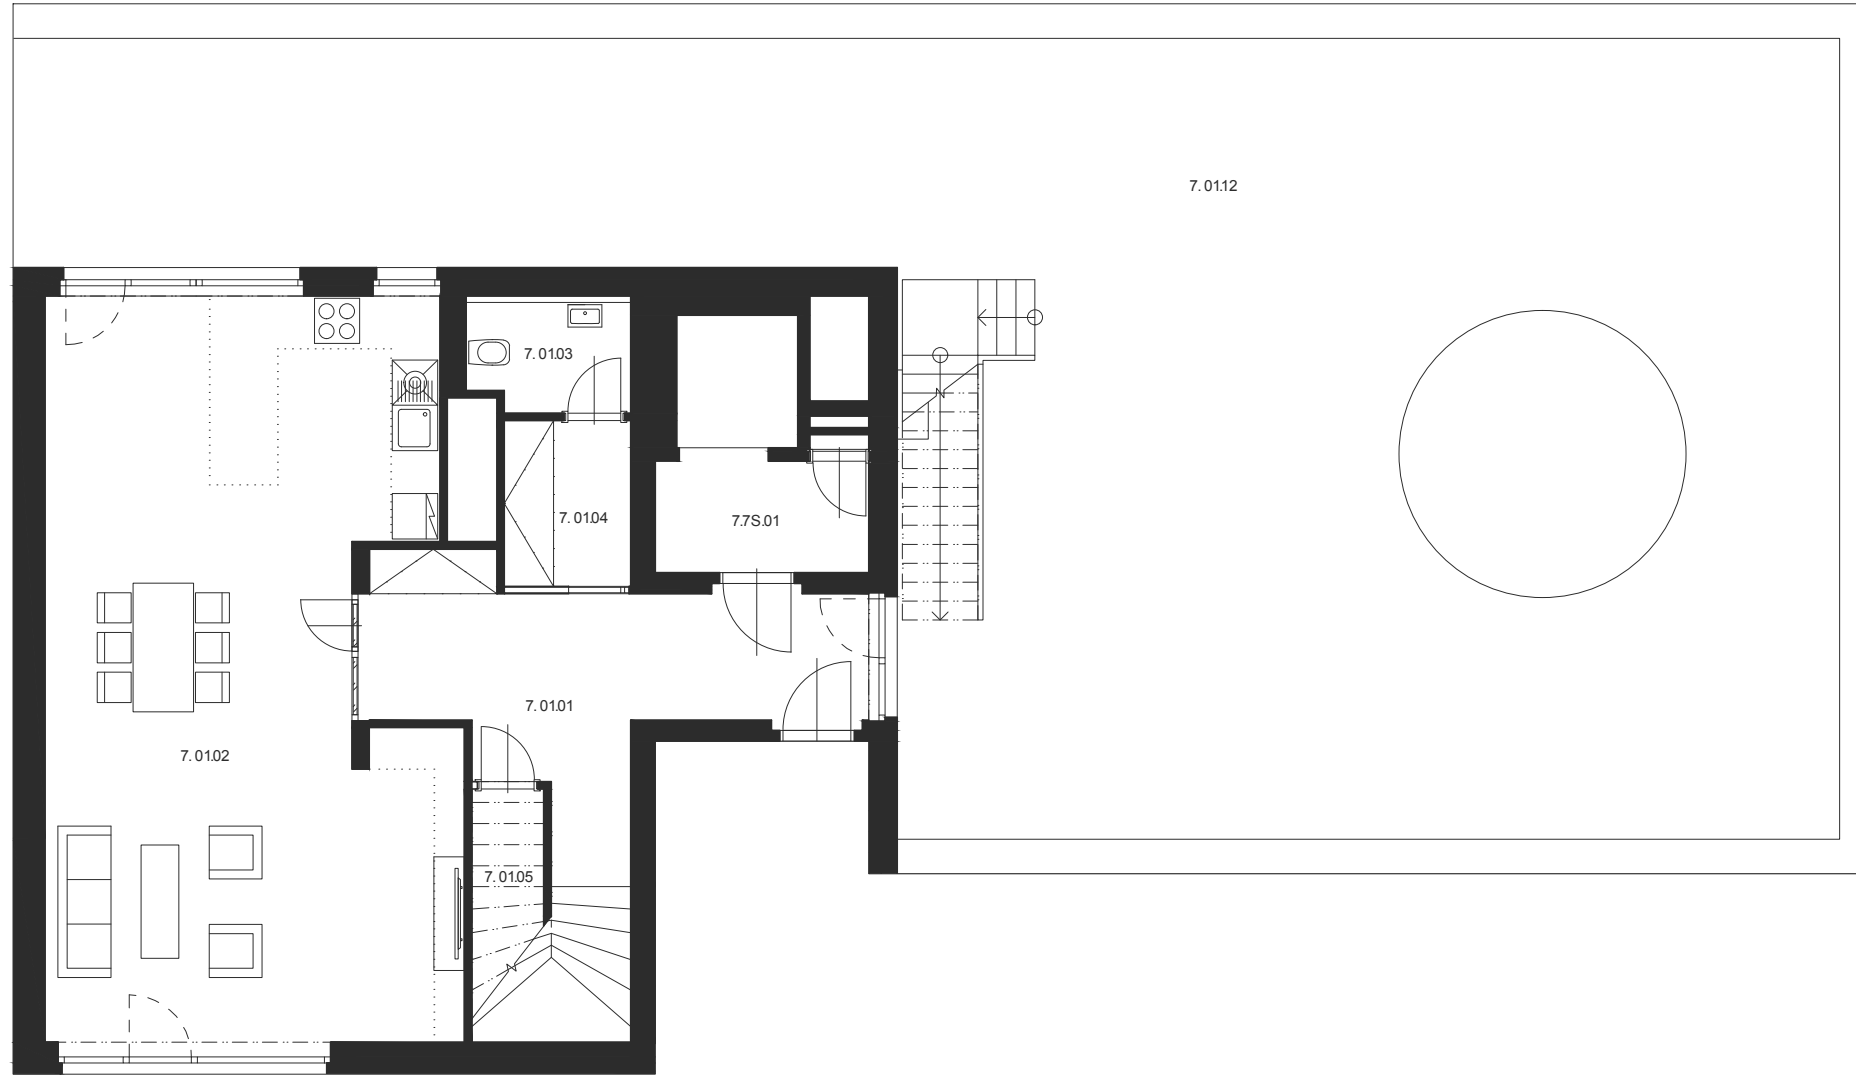

7.NP M 1:100

BYT Č.7.01 MEZONET 7.NP

Číslo místnosti	Název místnosti	Plocha [m ²]
7.01.01	Chodba	16.0
7.01.02	Obývací pokoj s KK	54.3
7.01.03	WC	3.2
7.01.04	Šatna	3.8
7.01.05	Sklad	4.1
8.01.06	Chodba	11.8
8.01.07	Ložnice	13.2
8.01.08	Ložnice	19.1
8.01.09	Ložnice	19.1
8.01.10	Koupelna s WC	5.0
8.01.11	Koupelna s WC	7.2
Celkem		156.8
7.01.12	Terasa	168.3
8.01.13	Závětrí	8.8
8.01.14	Lodžie	6.8